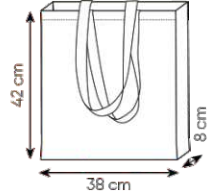

AVPG203 MENFI

38x42x8 cm ca

220 g/mq

10/90

DI (BI) SE TR

AR

BI

BL