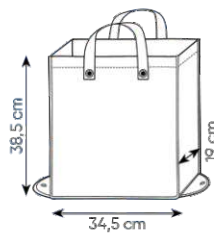

borsa shopping in tnt, rifiniture cucite, manici corti

38x42 cm ca
10/200 SE

AR

BI

BL

GI

MA

NE

aperta: 34x38,5x20 cm ca chiusa: 19x20 cm ca

10/100 SE

Shopper ripiegabile
richiudibile con bottone

AVPG175 DAFNE

borsa shopping in tnt richiudibile con velcro, manici lunghi, rifiniture cucite

aperta 38x42 cm ca chiusa 18x11 cm ca
10/200 SE