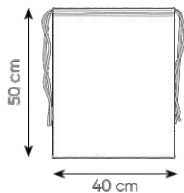

45x45x14 cm ca

10/200 SE

VE

AR

BI

BL

GI

GR

aperta: 34x38,5x20 cm ca chiusa: 19x20 cm ca

10/100 SE

Shopper ripiegabile
richiudibile con bottone

AVPG175 DAFNE

borsa shopping in tnt richiudibile con velcro, manici lunghi, rifiniture cucite

aperta 38x42 cm ca chiusa 18x11 cm ca
10/200 SE

VE

**SACCHETTI
IN COTONE**

doppia corda di chiusura
colore naturale

AVPG193 MIA

- 40x50 cm ca
- 25/150
- DI SE TR
- 120 g/mq

AVPG192 LIA

- 25x30 cm ca
- 50/250
- DI SE TR
- 120 g/mq

AVPG183 ZOE

- 33x44 cm ca
- 10/200
- 100 g/mq
- DI (BI-EC) SE TR

AR

BI

BL

EC

NE

RY

VI