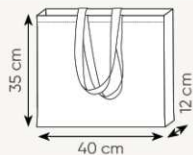

SHOPPER IN COTONE CANVAS

AVPG450 REBECCA

borsa in cotone canvas
soffietto, manici lunghi

40x35x12cm ca

200 g/mq

10/100 SE TR