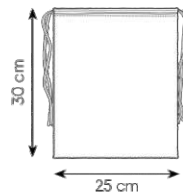

45x45x14 cm ca

10/200 SE

VE

AR

BI

BL

GI

GR

aperta: 34x38,5x20 cm ca chiusa: 19x20 cm ca

10/100 SE

Shopper ripiegabile
richiudibile con bottone

AVPG175 DAFNE

borsa shopping in tnt richiudibile con velcro, manici lunghi, rifiniture cucite

aperta 38x42 cm ca chiusa 18x11 cm ca
10/200 SE

VE

**SACCHETTI
IN COTONE**

doppia corda di chiusura
colore naturale

AVPG193 MIA

- 40x50 cm ca
- 25/150
- DI SE TR
- 120 g/mq

AVPG192 LIA

- 25x30 cm ca
- 50/250
- DI SE TR
- 120 g/mq

AVPG183 ZOE