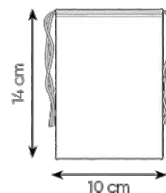

AVPG191 SIA

- 10x14 cm ca
- 100/500
- DI SE TR
- 120 g/mq