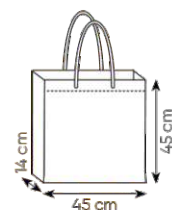

45x45x14 cm ca

10/200 SE

VE

AR

BI

BL

GI

GR

NE

RO

RY

VL

AVPG157 AISHA

borsa shopping in tnt, rifiniture termosaldate, manici lunghi

36x40 cm ca
10/200 SE

RY