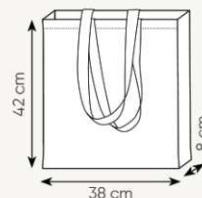

AVPG202 ASSUAN

borsa shopping in cotone
manici lunghi, rifiniture cucite
soffietto, colore naturale

38x42x8 cm ca

220 g/mq

10/100

DI (BI) SE TR

SHOPPER IN COTONE

manici lunghi, soffietto