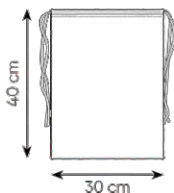

AVPG183 ZOE

- 30x40 cm ca
- 10/200
- DI SE TR
- 135 g/mq