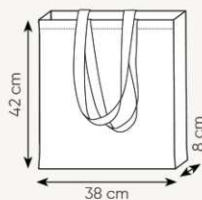

38x42 cm ca

150 g/mq

10/100

DI SE TR

**SHOPPER
IN COTONE
E JUTA**

BORSE SHOPPING IN COTONE

manici lunghi, colore naturale
dimensioni: 38x42 cm ca

Scegli la grammatura
più adatta alle tue
esigenze:

GI

NE

VE

SHOPPER IN COTONE

AVPG194 SHELLEY

borsa shopping in cotone
manici lunghi colorati
soffietto, rifiniture cucite

38x42x8 cm ca 220 g/mq

10/100 DI SE TR