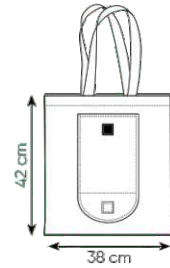

AVPG175 DAFNE

borsa shopping in tnt richiudibile con velcro, manici lunghi, rifiniture cucite

aperta 38x42 cm ca   chiusa 18x11 cm ca
10/200   SE

RO

Shopper ripiegabile e richiudibile con velcro

AR

BI

BL

GI

NE

RY

VE