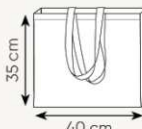

SHOPPER IN COTONE CANVAS

AVPG450 REBECCA

borsa in cotone canvas
soffietto, manici lunghi

40x35x12cm ca

200 g/mq

10/100 SE TR

NEW!

RO

AVPG451 CLOE

borsa in cotone canvas, soffietto, manici lunghi

40x35x12cm ca

200 g/mq

10/100 SE TR

AR

BI

BL

GI

NE

RY

VL

COTONE
CANVAS