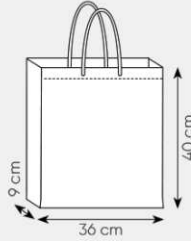

AVCOMUNICAZIONE

GADGET

AVPG153 DEMETRA

borsa shopping in tnt, soffietto, rifiniture termosaldate, manici lunghi

36x40x9 cm ca

10/200 SE

GI

AR

45x45x14 cm ca

10/200 SE

VE

AR

BI

BL

GI

GR